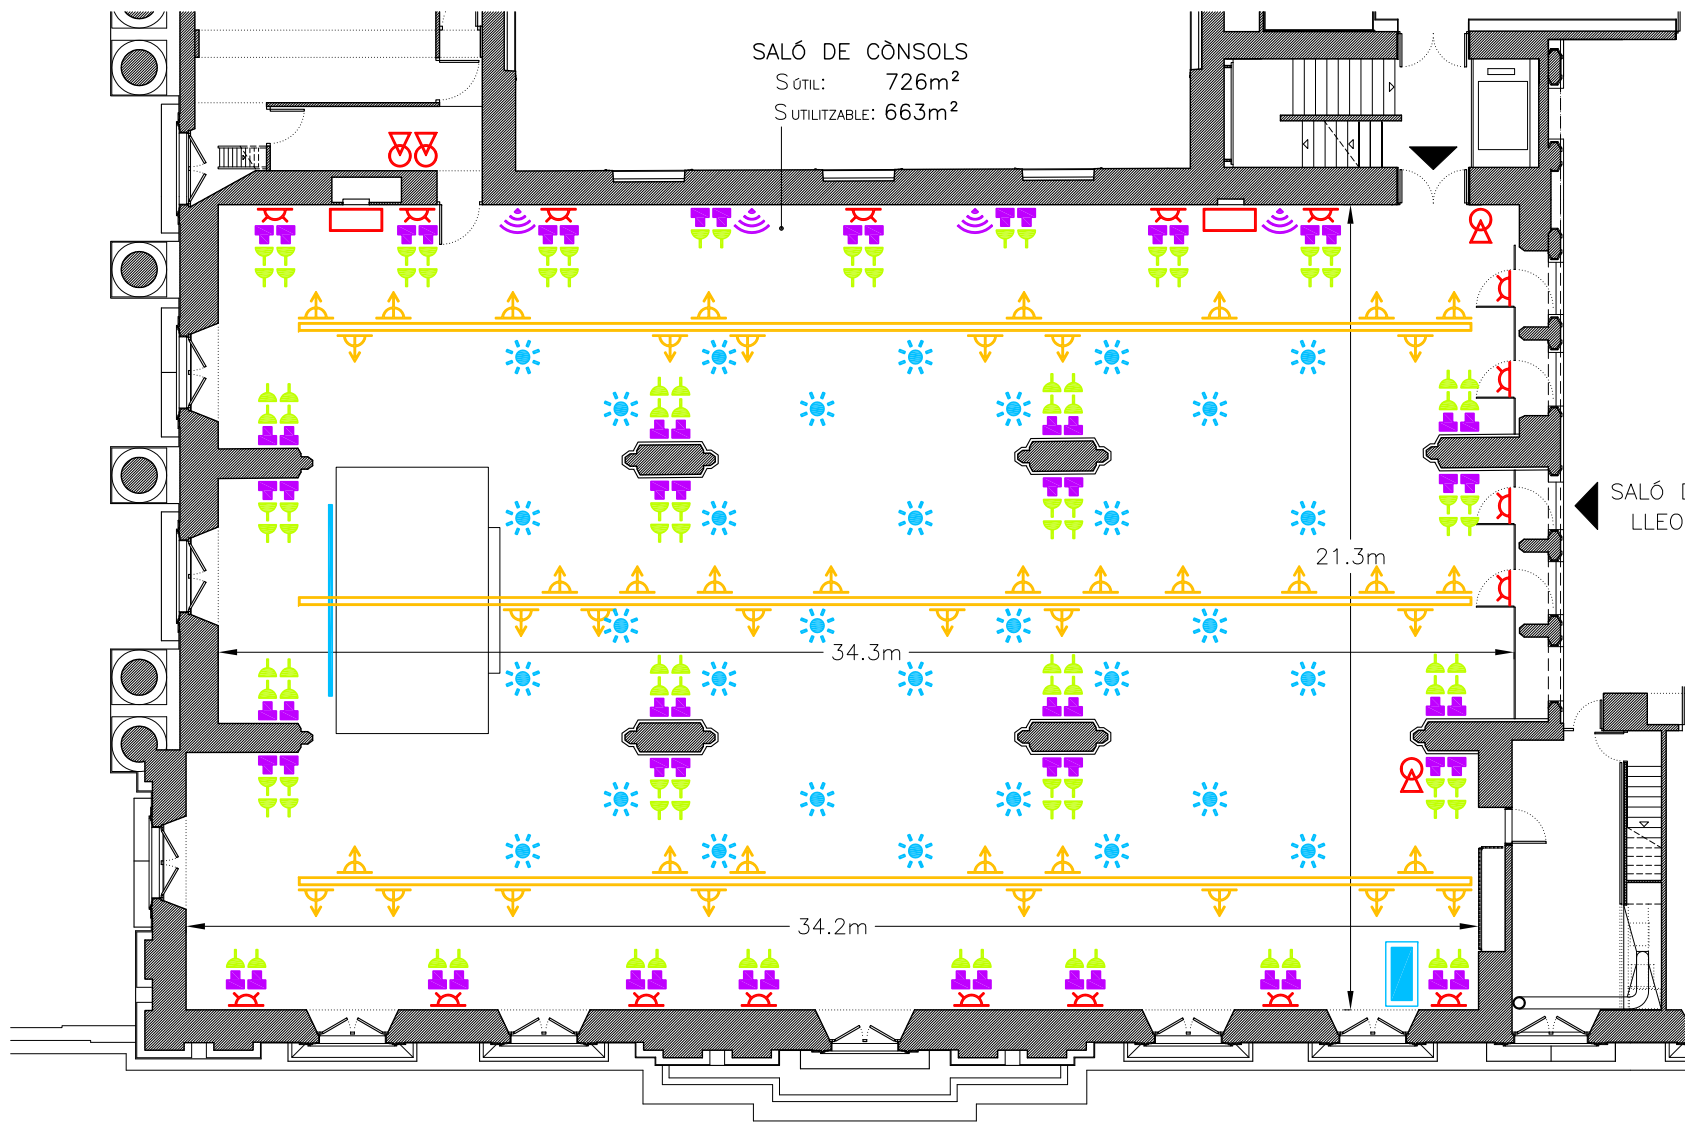

SIMBOLOGIA

SALÓ DE CÒNSOLS
 S'ÓTIL: 726m²
 S'UTILITZABLE: 663m²

SALÓ DELS
 LLEONS

- ▲ ACCÉS
- 📶 SISTEMA Wi-Fi
- ☎ TELEFONIA
- 🔌 ENDOLL 220V
- PANTALLA DE PROJECCIÓ
- ☀ ALTAVEU EN SOSTRE
- 📺 RAC MÒBIL MEGAFONIA
- GUIA EN SOSTRE PER A IL.LUMINACIÓ
- 📏 IL.LUMINACIÓ DIRECCIONAL PER FOCUS EN GUIA
- 📏 IL.LUMINACIÓ PUNTUAL PER APLIC
- 🚨 EMERGÈNCIA PER APLIC
- 🔥 EXTINTOR IPF-38
- 🚒 BOCA D'INCENDI EQUIPADA